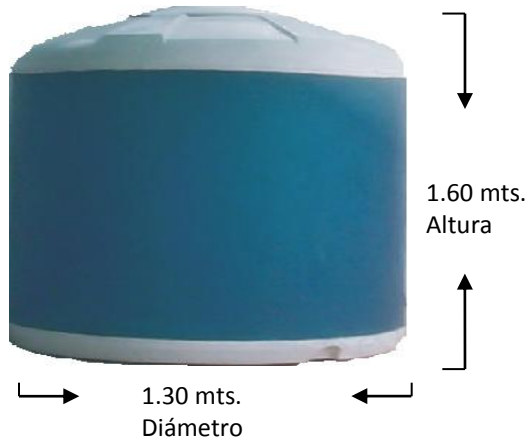

# Medidas de tanques para uso doméstico

Livianos, higiénicos y fácil de instalar

Capacidad	Peso
1.000 Lts.	17 Kgs.

Capacidad	Peso
1.200 Lts.	19 Kgs.

Capacidad	Peso
1.500 Lts.	26 Kgs.

Capacidad	Peso
2.000 Lts.	28 Kgs.

Capacidad	Peso
3.000 Lts.	36 Kgs.

Capacidad	Peso
5.000 Lts.	70 Kgs.