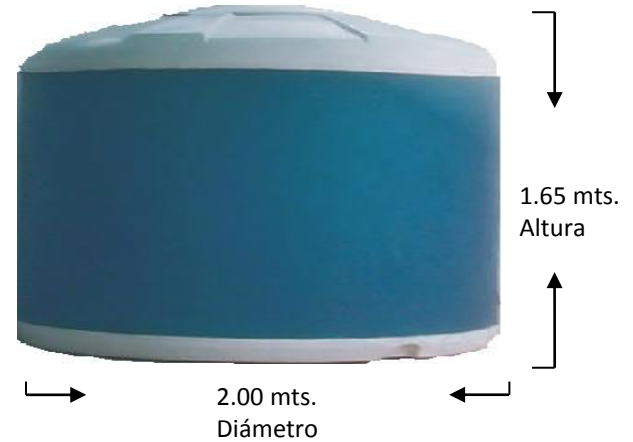

# Medidas de tanques para uso doméstico

Livianos, higiénicos y fácil de instalar

Capacidad	Peso
1.000 Lts.	17 Kgs.

Capacidad	Peso
1.200 Lts.	19 Kgs.

Capacidad	Peso
1.500 Lts.	26 Kgs.

Capacidad	Peso
2.000 Lts.	28 Kgs.

Capacidad	Peso
3.000 Lts.	36 Kgs.

Capacidad	Peso
5.000 Lts.	70 Kgs.