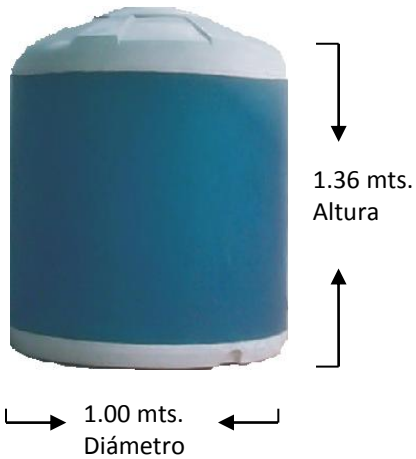

# Medidas de tanques para uso doméstico

Livianos, higiénicos y fácil de instalar

Capacidad	Peso
1.000 Lts.	17 Kgs.

Capacidad	Peso
1.200 Lts.	19 Kgs.

Capacidad	Peso
1.500 Lts.	26 Kgs.

Capacidad	Peso
2.000 Lts.	28 Kgs.

Capacidad	Peso
3.000 Lts.	36 Kgs.

Capacidad	Peso
5.000 Lts.	70 Kgs.