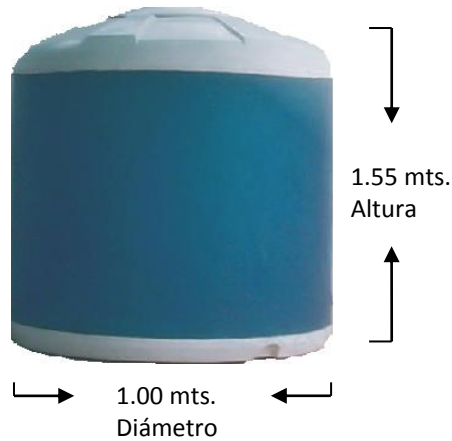

# Medidas de tanques para uso doméstico

Livianos, higiénicos y fácil de instalar

Capacidad	Peso
1.000 Lts.	17 Kgs.

Capacidad	Peso
1.200 Lts.	19 Kgs.

Capacidad	Peso
1.500 Lts.	26 Kgs.

Capacidad	Peso
2.000 Lts.	28 Kgs.

Capacidad	Peso
3.000 Lts.	36 Kgs.

Capacidad	Peso
5.000 Lts.	70 Kgs.