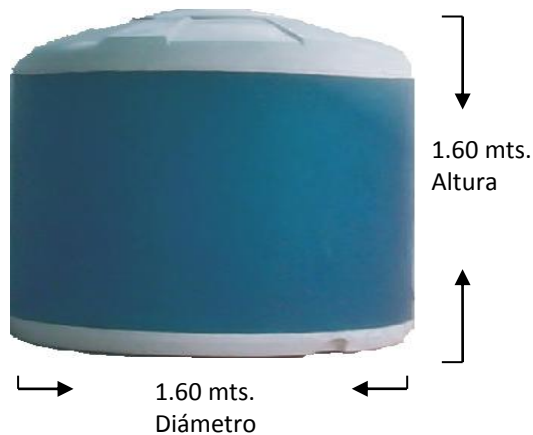

# Medidas de tanques para uso doméstico

Livianos, higiénicos y fácil de instalar

Capacidad	Peso
1.000 Lts.	17 Kgs.

Capacidad	Peso
1.200 Lts.	19 Kgs.

Capacidad	Peso
1.500 Lts.	26 Kgs.

Capacidad	Peso
2.000 Lts.	28 Kgs.

Capacidad	Peso
3.000 Lts.	36 Kgs.

Capacidad	Peso
5.000 Lts.	70 Kgs.