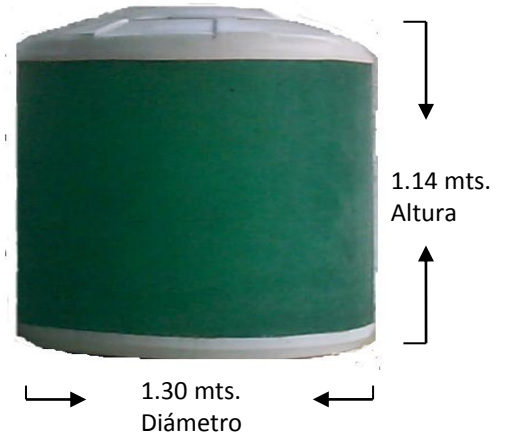

# Medidas de tanques para uso doméstico

Livianos, higiénicos y fácil de instalar

Capacidad	Peso
1.000 Lts.	17 Kgs.

Capacidad	Peso
1.200 Lts.	19 Kgs.

Capacidad	Peso
1.500 Lts.	26 Kgs.

Capacidad	Peso
2.000 Lts.	28 Kgs.

Capacidad	Peso
3.000 Lts.	36 Kgs.

Capacidad	Peso
5.000 Lts.	70 Kgs.